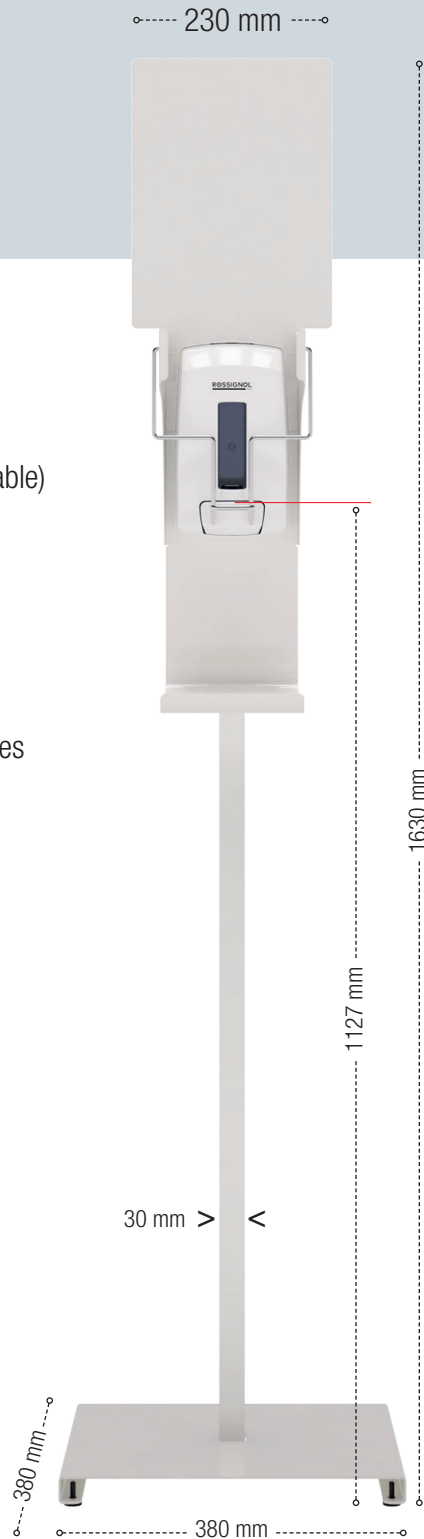

CARACTÉRISTIQUES TECHNIQUES

Totem

- Acier traité primaire anticorrosion
- Acier poudré anti-UV
- Barre de pression inox AISI 304 (18/10)
- Plaque signalétique neutre (personnalisable)

Distributeur de gel

- ABS blanc avec additif antistatique
- Contenance : 1,1 L
- Verrouillage par serrure à clé
- Fenêtre de contrôle du consommable
- Compatible avec les gels hydroalcooliques (sauf microbilles)

Garantie 2 ans

- ☐ Réf. 52510 - Blanc RAL 9016
- ☒ Réf. 52511 - Gris manganèse
- ☐ Réf. 52512 - Vert jaune RAL 6018

Plaque signalétique neutre (personnalisable en option)