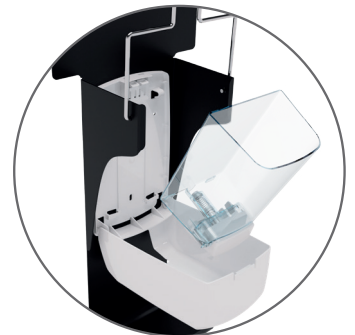

Réservoir transparent
Pompe anti-gouttes

STIMA BELGIUM
Rue Dries 132 - 1200 BRUXELLES
Tél: 02/771.65.99
Fax: 02/772.50.99

www.stimabelgium.be
info@stimabelgium.be