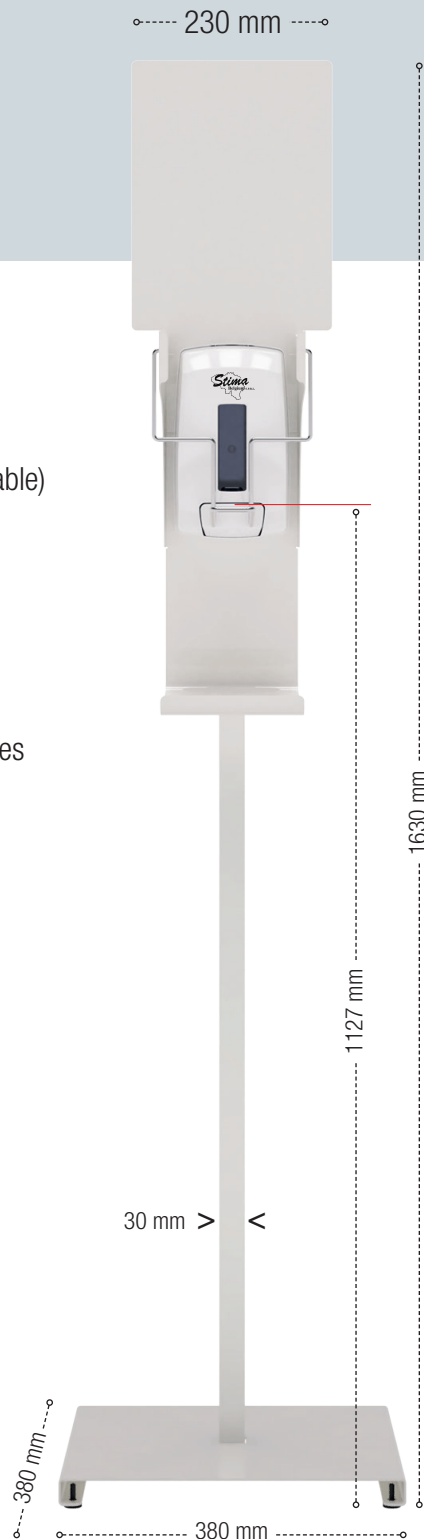

CARACTÉRISTIQUES TECHNIQUES

Totem

- Acier traité primaire anticorrosion
- Acier poudré anti-UV
- Barre de pression inox AISI 304 (18/10)
- Plaque signalétique neutre (personnalisable)

Distributeur de gel

- ABS blanc avec additif antistatique
- Contenance : 1,1 L
- Verrouillage par serrure à clé
- Fenêtre de contrôle du consommable
- Compatible avec les gels hydroalcooliques (sauf microbilles)

Garantie 2 ans

- ☐ Réf. 52510 - Blanc RAL 9016
- ☒ Réf. 52511 - Gris manganèse
- ☐ Réf. 52512 - Vert jaune RAL 6018

Plaque signalétique neutre (personnalisable en option)