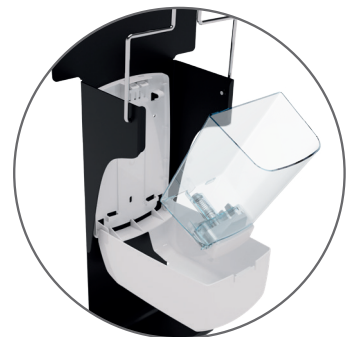

Distributeur de gel

- ABS blanc avec additif antistatique
- Contenance : 1,1 L
- Verrouillage par serrure à clé
- Fenêtre de contrôle du consommable
- Compatible avec les gels hydroalcooliques (sauf microbilles)

Garantie 2 ans

- Réf. 52510 - Blanc RAL 9016
- Réf. 52511 - Gris manganèse
- Réf. 52512 - Vert jaune RAL 6018

Plaque signalétique neutre (personnalisable en option)

Barre de pression qualité premium

Réservoir transparent
Pompe anti-gouttes