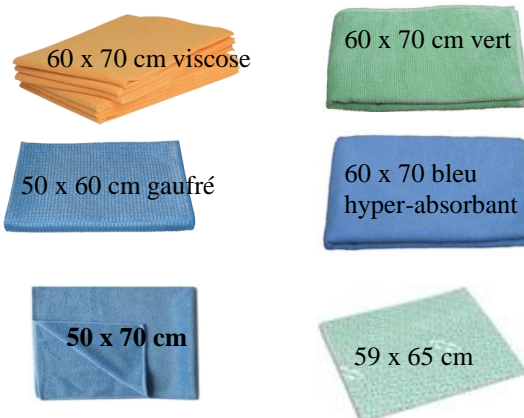

Lavettes :

- **40 x 40 cm spécial vitres** : permet un résultat sans aucune trace ni résidus pour toutes les surfaces vitrées.
- **40 x 35 cm peau perfo** : peau synthétique, nettoyage rapide et efficace de toutes surfaces brillantes.
- **37 x 55 cm peau de chamois véritable**.

Torchons sol :

- **60 x 70 cm 100 % viscose** : économique, souple, s'essore facilement.
- **50 x 60 cm gaufré quadri, 320 gr** : passe partout, spécial sol lisse, absorbant.
- **50 x 70 cm 250 gr** : bleu-vert bon rapport qualité/prix
- **60 x 70 cm 250 gr** : vert, bon rapport qualité / prix !
320 gr : bleu, ultra absorbant, haute qualité
- **59 x 65 cm** : souple et résistant, tout sol.

Lavette multi surfaces microfibres :

- **40 x 40 cm** : multi surface, bon rapport qualité / prix !
- **38 x 38 cm de qualité** : dépoussiérage garantie avec ou sans l'utilisation de spray, l'efficacité : bureaux, boîtes aux lettres, contours de portes, miroir,...

Microfibre non tissé : solution pour l'horeca.

- **38 x 40 cm QuickStar micro** : résultat sac et sans traces en un seul passage, élimination de plus de 99 % des bactéries sans recours à la chimie.
- **38 x 40 cm NanoTech micro** : semblable à la QuickStar micro mais imprégnées de nano-particules d'argent pour une action anti-bactérienne. Pas de développement bactérien dans la lavette. Lavettes propres et humides se conservent 24h sans développement. Conservation de propriétés anti-bactériennes après 200 cycles.
- **40 x 80 cm spécial verre vaisselle**, idéale pour essuyer et faire briller les verres et la vaisselle.