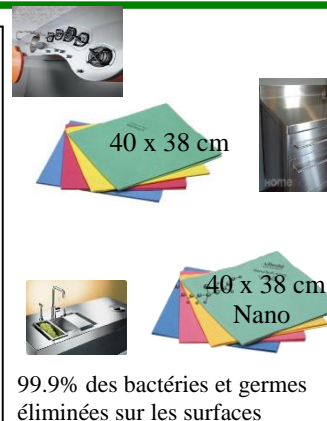

Lavettes :

- **40 x 40 cm spécial vitres** : permet un résultat sans aucune trace ni résidus pour toutes les surfaces vitrées.
- **40 x 35 cm peau perfo** : peau synthétique, nettoyage rapide et efficace de toutes surfaces brillantes.
- **37 x 55 cm peau de chamois véritable**.

Torchons sol :

- **60 x 70 cm 100 % viscose** : économique, souple, s'essore facilement.
- **50 x 60 cm gaufré quadri, 320 gr** : passe partout, spécial sol lisse, absorbant.
- **50 x 70 cm 250 gr** : bleu-vert bon rapport qualité/prix
- **60 x 70 cm 250 gr** : vert, bon rapport qualité / prix !
320 gr : bleu, ultra absorbant, haute qualité
- **59 x 65 cm** : souple et résistant, tout sol.

Lavette multi surfaces microfibres :

- **40 x 40 cm** : multi surface, bon rapport qualité / prix !
- **38 x 38 cm de qualité** : dépoussiérage garantie avec ou sans l'utilisation de spray, l'efficacité : bureaux, boîtes aux lettres, contours de portes, miroir,...

Microfibre non tissé : solution pour l'horeca.

- **38 x 40 cm QuickStar micro** : résultat sac et sans traces en un seul passage, élimination de plus de 99 % des bactéries sans recours à la chimie.
- **38 x 40 cm NanoTech micro** : semblable à la QuickStar micro mais imprégnées de nano-particules d'argent pour une action anti-bactérienne. Pas de développement bactérien dans la lavette. Lavettes propres et humides se conservent 24h sans développement. Conservation de propriétés anti-bactériennes après 200 cycles.
- **40 x 80 cm spécial verre vaisselle**, idéale pour essuyer et faire briller les verres et la vaisselle.