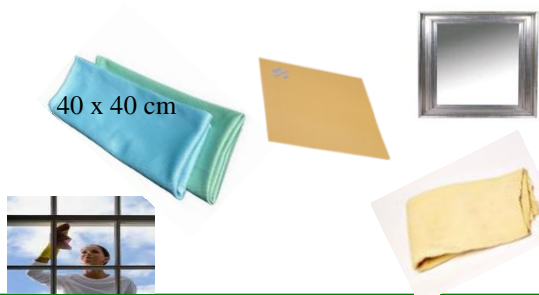

Lavettes :

- **40 x 40 cm spécial vitres** : permet un résultat sans aucune trace ni résidus pour toutes les surfaces vitrées.
- **40 x 35 cm peau perfo** : peau synthétique, nettoyage rapide et efficace de toutes surfaces brillantes.
- **37 x 55 cm peau de chamois véritable**.

Torchons sol :

- **60 x 70 cm 100 % viscose** : économique, souple, s'essore facilement.
- **50 x 60 cm gaufré quadri, 320 gr** : passe partout, spécial sol lisse, absorbant.
- **50 x 70 cm 250 gr** : bleu-vert bon rapport qualité/prix
- **60 x 70 cm 250 gr** : vert, bon rapport qualité / prix !
320 gr : bleu, ultra absorbant, haute qualité
- **59 x 65 cm** : souple et résistant, tout sol.

Lavette multi surfaces microfibres :

- **40 x 40 cm** : multi surface, bon rapport qualité / prix !
- **38 x 38 cm de qualité** : dépoussiérage garantie avec ou sans l'utilisation de spray, l'efficacité : bureaux, boîtes aux lettres, contours de portes, miroir,...

Microfibre non tissé : solution pour l'horeca.

- **38 x 40 cm QuickStar micro** : résultat sac et sans traces en un seul passage, élimination de plus de 99 % des bactéries sans recours à la chimie.
- **38 x 40 cm NanoTech micro** : semblable à la QuickStar micro mais imprégnées de nano-particules d'argent pour une action anti-bactérienne. Pas de développement bactérien dans la lavette. Lavettes propres et humides se conservent 24h sans développement. Conservation de propriétés anti-bactériennes après 200 cycles.
- **40 x 80 cm spécial verre vaisselle**, idéale pour essuyer et faire briller les verres et la vaisselle.